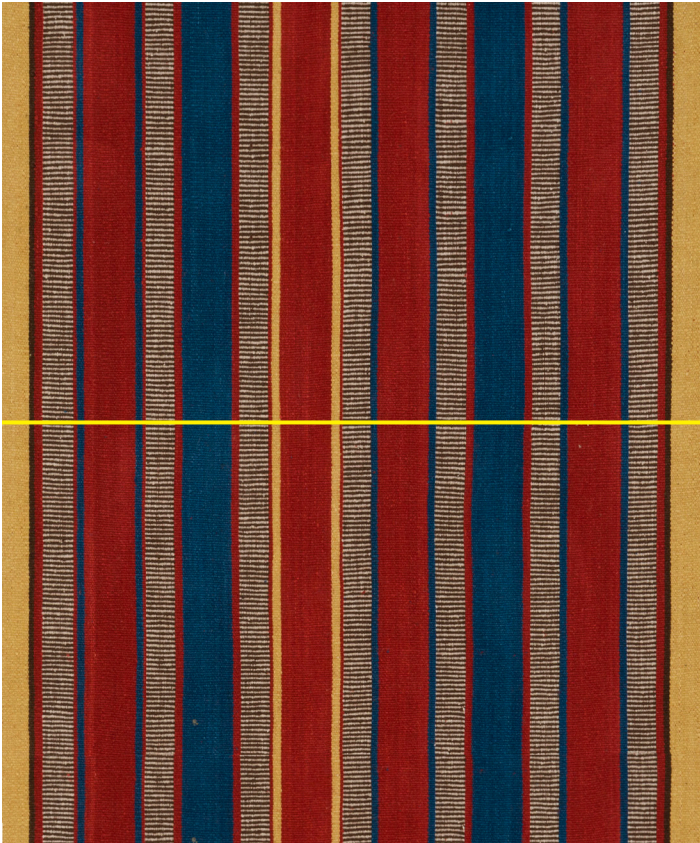

# n a m a y s a m a y

## Jalo Traditional | BT-JL-01

----

<b>Design</b>	Jalo
<b>Colour</b>	Traditional
<b>Code</b>	BT-JL-01
<b>Composition</b>	100% Silk
<b>Width</b>	64cm / 25in
<b>Repeat</b>	32cm (h) 12.5in (h)
<b>Weight</b>	265g/sqm
<b>Notes</b>	..... ..... ..... .....